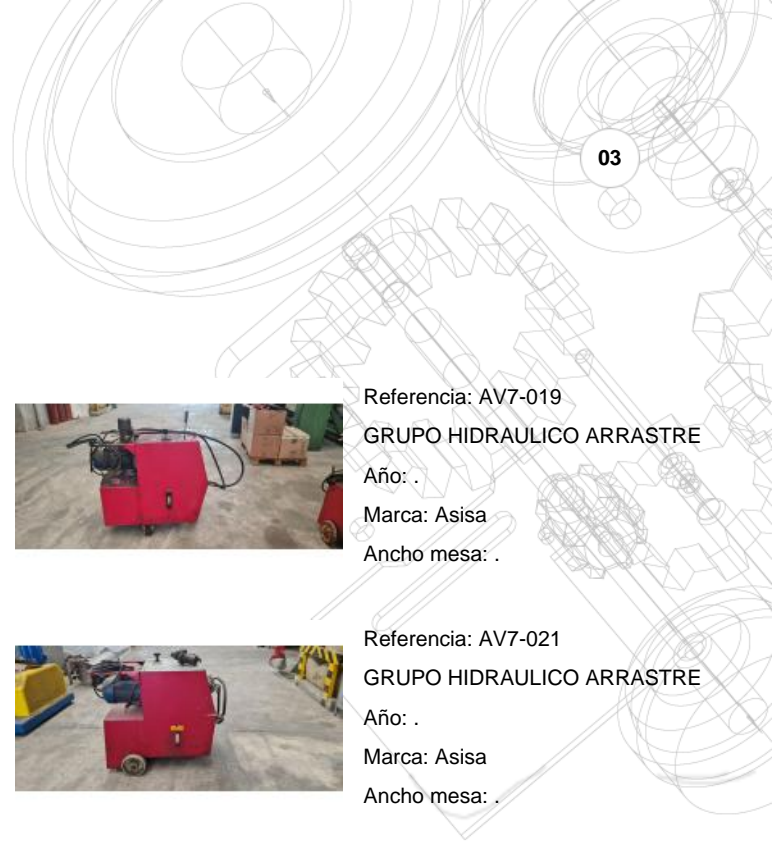

14/08/2024

AV7- FABRICA ACABADOS Y TINTURA

ÍNDICE

ACABADOS (MAQUINARIA AUXILIAR)	03
ACABADOS	04
GENERADORES DE VAPOR Y ACEITE TÉRMICO Y ELECTRICIDAD	05
LABORATORIO	06
PREPARADORAS	07
TINTURA AL ANCHO	08
TINTURA EN CUERDA	09

ACABADOS (MAQUINARIA AUXILIAR)

Referencia: AV7-002
ENDEREZADOR DE TRAMA DE
RUEDAS...
Año: 2200
Marca: Corino
Ancho mesa: 1997

Referencia: AV7-020
GRUPO HIDRAULICO ARRASTRE
Año: .
Marca: Asisa
Ancho mesa: .

Referencia: AV7-019
GRUPO HIDRAULICO ARRASTRE
Año: .
Marca: Asisa
Ancho mesa: .

Referencia: AV7-021
GRUPO HIDRAULICO ARRASTRE
Año: .
Marca: Asisa
Ancho mesa: .

ACABADOS

Referencia: AV7-011
DECATIZADORA A LA CONTINUA
Año: 1987
Marca: Sperotto Rimar
Ancho mesa: 1900