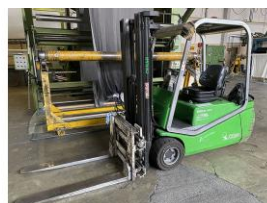

Referencia: STV-018
CARRETILLA ELEVADORA 2000kg
Año: 2003
Marca: CESAB
Ancho mesa: .