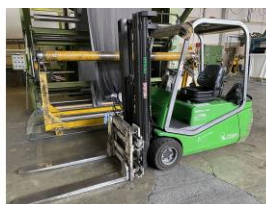

Referencia: M-1733
CALANDRA KUSTERS
Año: 1986
Marca: Kusters
Ancho mesa: 2000

Referencia: STV-019
CARRETILLA ELEVADORA 2000kg
Año: .
Marca: CESAB
Ancho mesa: .

Referencia: STV-018
CARRETILLA ELEVADORA 2000kg
Año: 2003
Marca: CESAB
Ancho mesa: .