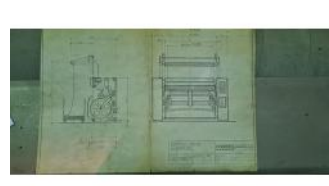

Referencia: M-1713
DESCOSEDORA AUTOMATICA DE
ALTA...
Año: 2001
Marca: Corino
Ancho mesa: .

Referencia: M-1719
ENDEREZADOR DE TRAMA DE
RUEDAS...
Año: 1986
Marca: Corino
Ancho mesa: 2000