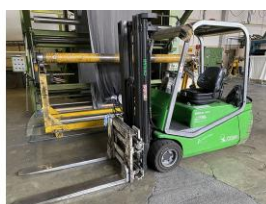

Referencia: M-1733  
CALANDRA KUSTERS  
Año: 1986  
Marca: Kusters  
Ancho mesa: 2000

Referencia: STV-019  
CARRETILLA ELEVADORA 2000kg  
Año: .  
Marca: CESAB  
Ancho mesa: .

Referencia: STV-018  
CARRETILLA ELEVADORA 2000kg  
Año: 2003  
Marca: CESAB  
Ancho mesa: .