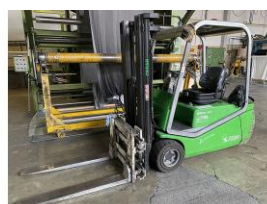

Referencia: M-1733
CALANDRA KUSTERS
Año: 1986
Marca: Kusters
Ancho mesa: 2000

Referencia: STV-019
CARRETILLA ELEVADORA 2000kg
Año: .
Marca: CESAB
Ancho mesa: .

Referencia: STV-018
CARRETILLA ELEVADORA 2000kg
Año: 2003
Marca: CESAB
Ancho mesa: .