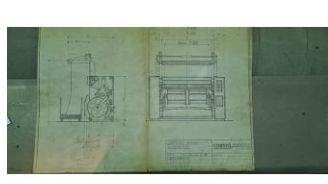

Referencia: M-1713
DESCOSEDORA AUTOMATICA DE ALTA...
Año: 2001
Marca: Corino
Ancho mesa: .

Referencia: M-1719
ENDEREZADOR DE TRAMA DE RUEDAS...
Año: 1986
Marca: Corino
Ancho mesa: 2000