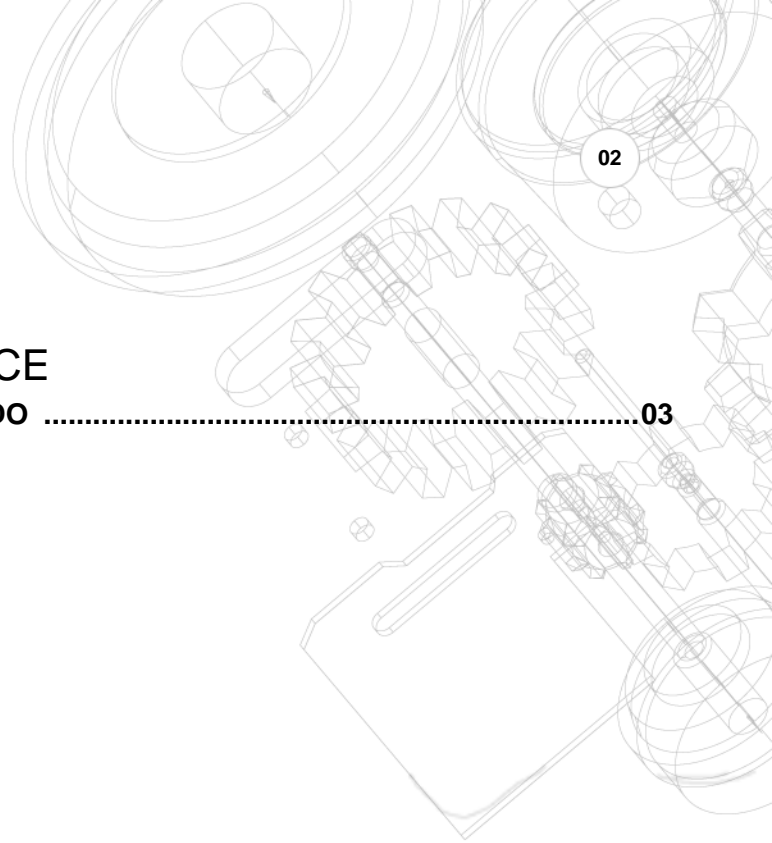

ÍNDICE

FOULARDS DE TINTURA, ESCURRIDO Y APRESTADO	03