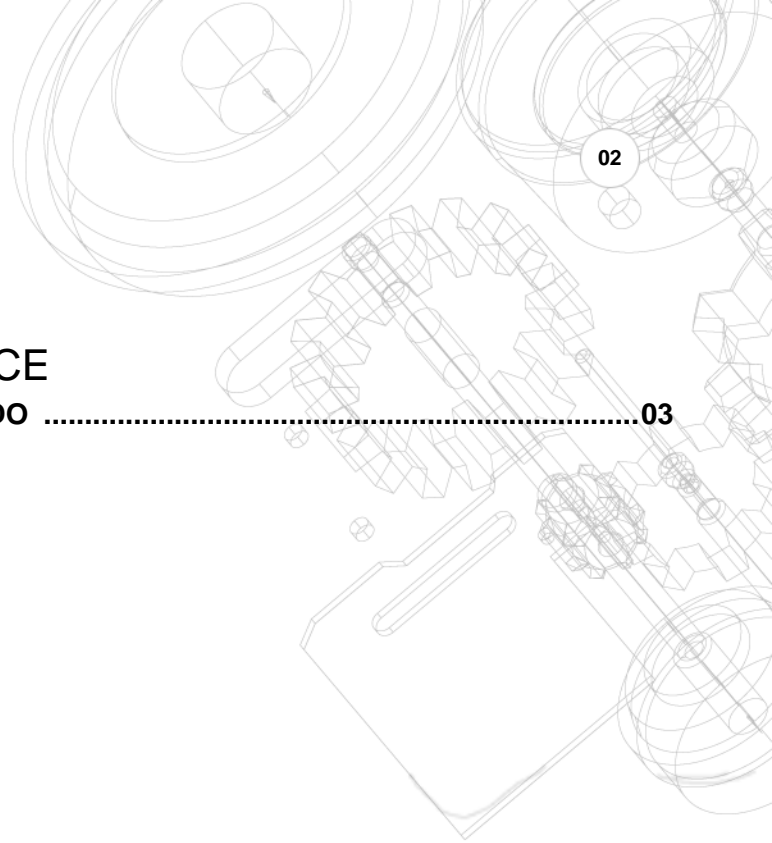

22/04/2026

CATÁLOGO: FOULARDS DE TINTURA, ESCURRIDO Y APRESTADO

ÍNDICE

FOULARDS DE TINTURA, ESCURRIDO Y APRESTADO	03
---	-----------

FOULARDS DE TINTURA, ESCURRIDO Y APRESTADO

Referencia: CC0087
Foulard de escurrido
Año: 1999
Marca: Intes
Ancho mesa: 2000

Referencia: CR-039C
Foulard de escurrido
Año: 1990
Marca: Kusters
Ancho mesa: 2400

Referencia: CC0015
Foulard de escurrido y aprestado
Año: 1983
Marca: Benguerel
Ancho mesa: 2400

Referencia: M-1002
Foulard de escurrido y aprestado
Año: 1988
Marca: Artos
Ancho mesa: 2200

Referencia: MTB-021
FOULARD DE IMPREGNACION
Año: .
Marca: Tapa
Ancho mesa: 2000

Referencia: FNX2-216
FOULARD DE IMPREGNACION
Año: 1999
Marca: Artos
Ancho mesa: 2000

Referencia: CCMA-001
FOULARD PARA ACABADOS
Año: 2002
Marca: Bruckner
Ancho mesa: 3200