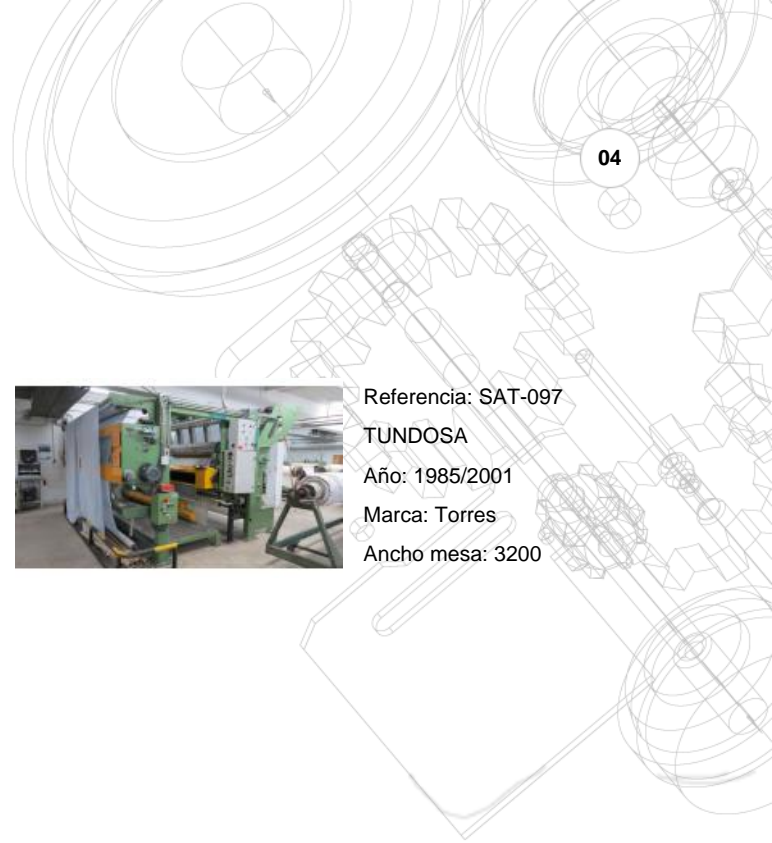

23/06/2017

SAT- MAQUINARIA DE ACABADOS Y ESTAMPACION 3400MM

ÍNDICE

ESTAMPACION (MAQUINARIA Y AUXILIARES)	03
PERCHA / TUNDOSA / ESMERILADORA	04
VARIOS	05

ESTAMPACION (MAQUINARIA Y AUXILIARES)

Referencia: SAT-078
LAVADORA DE CILINDROS DE
ESTAM...
Año: 1983
Marca: Stork
Ancho mesa: 3600

PERCHA / TUNDOSA / ESMERILADORA

Referencia: SAT-102
Compactador de Borrás
Año: 2003
Marca: MECTOR
Ancho mesa: .

Referencia: SAT-097
TUNDOSA
Año: 1985/2001
Marca: Torres
Ancho mesa: 3200

VARIOS

Referencia: SAT-002
TRANSPALET ELECTRICO PARA
CARR...
Año: 2002
Marca: CARRELLI
Ancho mesa: .