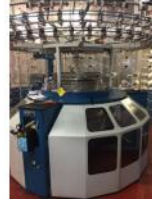

Referencia: QTX-013
SECADOR ELECTRICO
Año: 2004
Marca: STI SERVIZI TECNICI
INTEGRATI
Ancho mesa: 1800mm util

REVISIÓN, ENROLLADO, EMPAQUETADO Y DOBLADO

Referencia: QTX-009
DESENROLLADOR DE TEJIDOS
Año: 2005
Marca: STI SERVIZI TECNICI INTEGRATI
Ancho mesa: 1940

Referencia: QTX-010
DESENROLLADOR DE TEJIDOS
Año: 2005
Marca: STI SERVIZI TECNICI INTEGRATI
Ancho mesa: 1940

Referencia: QTX-004
ENROLLADORA de pieza a pieza
Año: .
Marca: Massana
Ancho mesa: 2200

Referencia: QTX-026
ENROLLADORA de pieza a pieza
Año: .
Marca: Massana
Ancho mesa: 2200

Referencia: QTX-006
ENROLLADORA DE TEJIDOS
Año: 2005
Marca: STI SERVIZI TECNICI INTEGRATI
Ancho mesa: 1940

TEJEDURIA CIRCULAR

Referencia: QTX-031
TELAR CIRCULAR G20 30" (2
unidades)
Año: 1990
Marca: JUMBERCA
Ancho mesa: 30"

Referencia: QTX-034
TELAR CIRCULAR G28 30" (1
unidad)
Año: 2003
Marca: ORIZIO
Ancho mesa: 30"

Para más máquinas y fotografías visiten:

WWW.COMERCIALCATALANA.COM

También disponemos de:

- Foulards de escurrido y tintura
- Revisadora y enrolladores
- Centrífugas
- Enrolladora de tejidos en portamaterias para autoclave
- Carros bota de varias medidas
- Básculas de precisión
- Equipos de laboratorio
- Compresores de tornillo y secadores de aire
- Máquinas de coser, cadeneta, testa
- Máquinas de coser al ancho
- Grupos hidráulicos para reposo y enrollado
- Depósitos de poliéster para agua y sal líquida
- Depósitos de acero inoxidable de varias medidas
- Rectificadores de agua
- Filtros de tierra
- Estanterías metálicas
- Carretillas elevadoras eléctricas
- Servicio de reparación y mantenimiento
- Construcción de complementos y nuevas tecnologías para las máquinas de acabados y tintorería