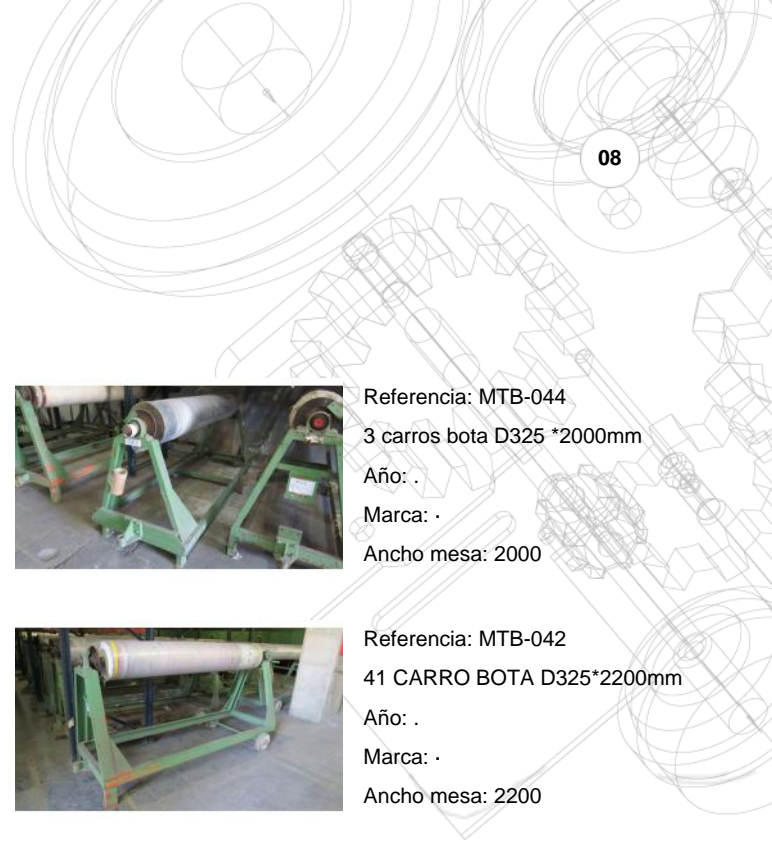

Referencia: MTB-014
 AUTOCLAVE HORIZONTAL PARA
 PORT...
 Año: 2003
 Marca: PLANISA
 Ancho mesa: 1800mm util

Referencia: MTB-016
 AUTOCLAVE HORIZONTAL PARA
 PORT...
 Año: 2003
 Marca: PLANISA
 Ancho mesa: 1800mm util

Referencia: MTB-006
 JIGGER ALTA TEMPERATURA
 ELECTRONICO
 Año: 2002
 Marca: MCS
 Ancho mesa: 2200

TINTURA EN CUERDA

Referencia: MTB-007
Jet alta temperatura 1+1 CUERDA
Año: 1980
Marca: ATYC
Ancho mesa: .

Referencia: MTB-008
Jet alta temperatura 2 CUERDA
Año: 1990
Marca: ATYC
Ancho mesa: .

Referencia: MTB-009
Jet alta temperatura 2 CUERDA
Año: 1990
Marca: ATYC
Ancho mesa: .

VARIOS

Referencia: MTB-043
21 Carros bota de Ø 325 mm. *...
Año: .
Marca: .
Ancho mesa: 2000

Referencia: MTB-044
3 carros bota D325 *2000mm
Año: .
Marca: .
Ancho mesa: 2000

Referencia: MTB-047
4 CARRO BOTA D325 * 2400mm
Año: .
Marca: .
Ancho mesa: 1800

Referencia: MTB-042
41 CARRO BOTA D325*2200mm
Año: .
Marca: .
Ancho mesa: 2200