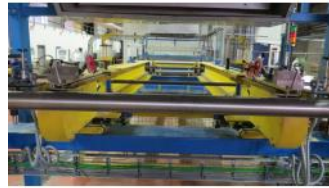

Referencia: MIC-070E
RAMETA 5 metros
Año: 2005
Marca: MATTHYS
Ancho mesa: 2000