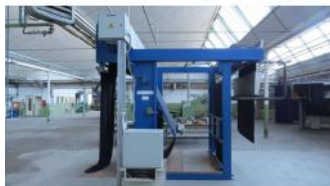

Referencia: FNX-030
Revisadora
Año: 2000
Marca: GUIDO REGIS
Ancho mesa: 1800