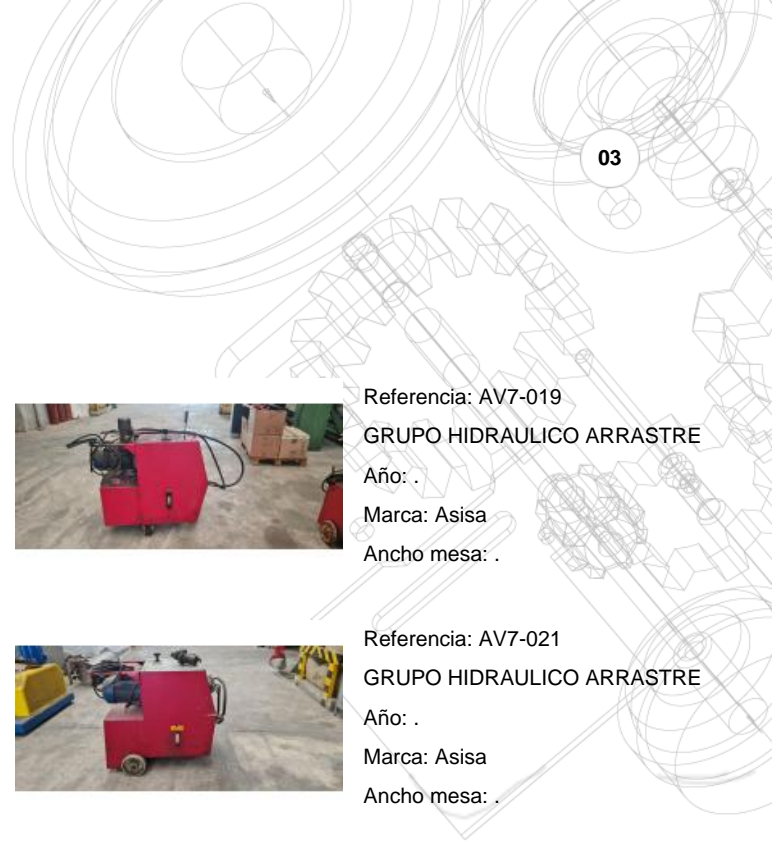

14/09/2024

AV7- FABRICA ACABADOS Y TINTURA

ÍNDICE

ACABADOS (MAQUINARIA AUXILIAR)	03
ACABADOS	04
GENERADORES DE VAPOR Y ACEITE TÉRMICO Y ELECTRICIDAD	05
LABORATORIO	06
PREPARADORAS	07
TINTURA AL ANCHO	08
TINTURA EN CUERDA	09

ACABADOS (MAQUINARIA AUXILIAR)

Referencia: AV7-002
ENDEREZADOR DE TRAMA DE
RUEDAS...
Año: 2200
Marca: Corino
Ancho mesa: 1997

Referencia: AV7-020
GRUPO HIDRAULICO ARRASTRE
Año: .
Marca: Asisa
Ancho mesa: .

Referencia: AV7-019
GRUPO HIDRAULICO ARRASTRE
Año: .
Marca: Asisa
Ancho mesa: .

Referencia: AV7-021
GRUPO HIDRAULICO ARRASTRE
Año: .
Marca: Asisa
Ancho mesa: .

ACABADOS

Referencia: AV7-011
DECATIZADORA A LA CONTINUA
Año: 1987
Marca: Sperotto Rimar
Ancho mesa: 1900