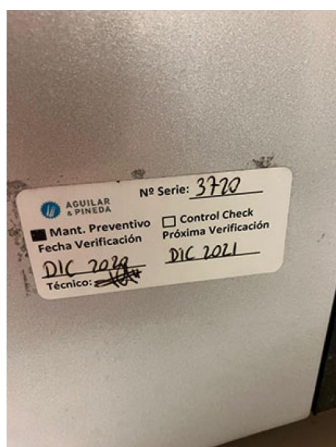

Referencia: MRC-003

Tipo: 400

Nombre: DATACOLOR 400 COMPLETO

Año: 2008

Marca: Datacolor

Ancho mesa: .

Descripción: DATACOLOR 400 COMPLETO

COMERCIAL CATALANA DE MAQUINARIA TEXTIL S.A.