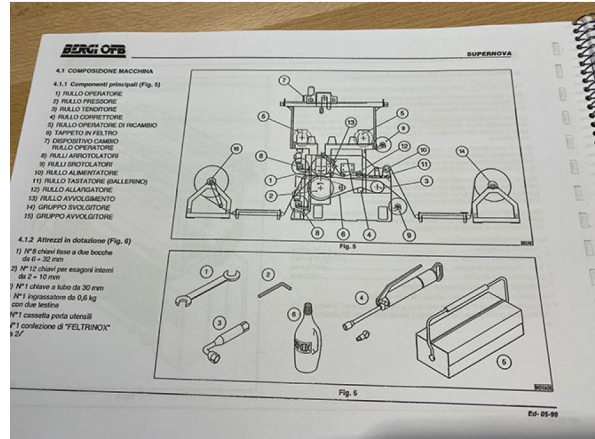

SUPERNOVA Dichiarazione CE di Conformità **BERGI OTB**

La DITTA: Industrie Meccaniche BERGI-OTB SpA
Via Montera 4/A
26071 Arzignano (Vicenza) - Italy
Tel. 0444/57473 FAX: 475474

Dichiara sotto propria esclusiva responsabilità che la macchina

Marca: _____

Tipo: SUPERNOVA PR19-TP-P/3

Matricola n°: 4650502

Anno costruzione: 2002

come descritto nella documentazione allegata è in conformità con la Direttiva Macchine 89/392 CEE come modificata dalle Direttive 91/288 CEE e 93/44 CEE nonché della Direttiva 90/269 CEE, nonché della norma EN 60204-1.

Nome: GIOVANNI
Cognome: BERGOZZA
Posizione: AMMINISTRATORE

Arzignano, data: 04.06.02 Firma: [Signature]

ES-05-98