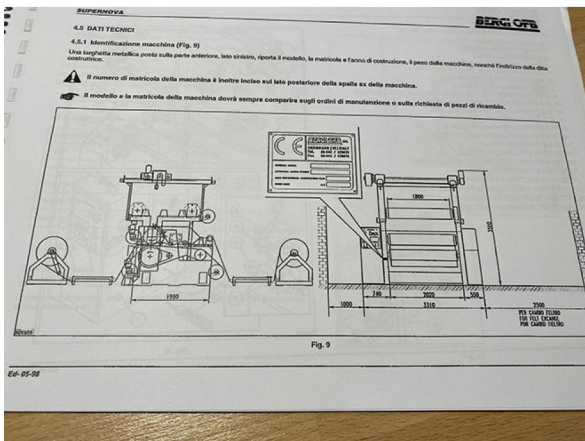

SUPERNOVA Dichiarazione CE di Conformità **BERGI OTB**

La DITTA: Industrie Meccaniche BERGI-OTB SpA
Via Montera 4/A
26071 Arzignano (Vicenza) - Italy
Tel. 0444/57473 FAX: 475474

Dichiara sotto propria esclusiva responsabilità che la macchina

Marca: _____

Tipo: SUPERNOVA PR19-TP-P/3

Matricola n°: 4650502

Anno costruzione: 2002

come descritto nella documentazione allegata è in conformità con la Direttiva Macchine 89/392 CEE come modificata dalle Direttive 91/288 CEE e 93/44 CEE nonché della Direttiva 90/269 CEE, nonché della norma EN 60204-1.

Nome: GIOVANNI
Cognome: BERGOZZA
Posizione: AMMINISTRATORE

Arzignano, data: 04.06.02 Firma: [Signature]

ES-05-98