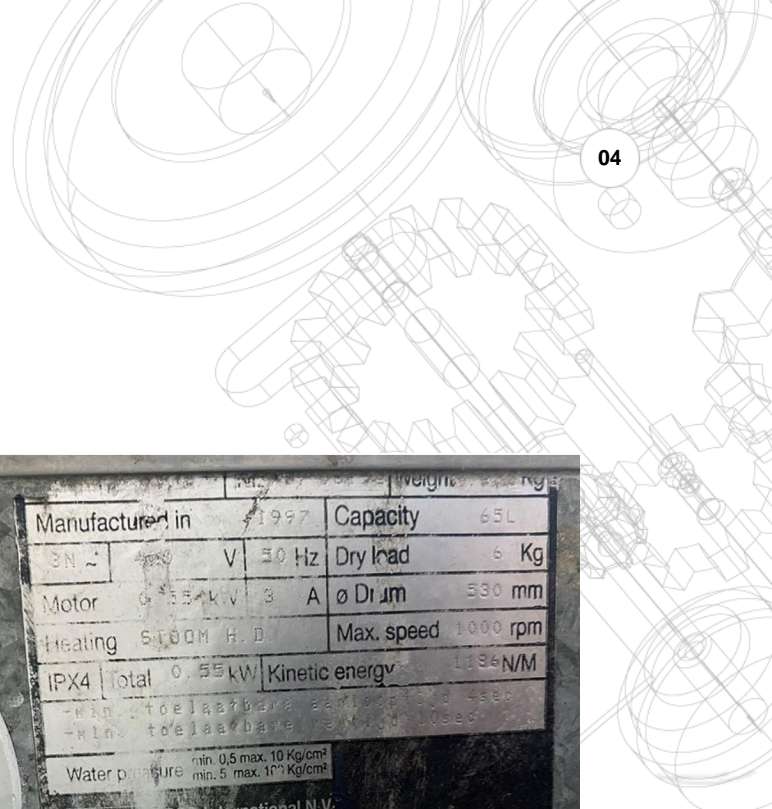

Referencia: MIC-005

Tipo: HF65

Nombre: LAVADORA

Año: 1997

Marca: IPSO International

Ancho mesa: .

Descripción: Lavadora marca IPSO International modelo HF65, año 1997, diametro del cilindro 530mm, calefaccionda por vapor, capacidad 65 litros, capacidad tejido 6kg, 1000rpm

Manufactured in	1997	Capacity	65L
SN		V	50 Hz
Motor	0.55 kW	3 A	Ø Drum 330 mm
Heating	STOOM H. D.	Max. speed	1000 rpm
IPX4	total 0.55 kW	Kinetic energy	1136 N/M
Water pressure		min. 0.5 max. 10 Kg/cm <sup>2</sup> min. 5 max. 10 <sup>3</sup> Kg/cm <sup>2</sup>	
IPSO International N.V. Nieuwstraat 146 8960 Wevelegem Belgium Tel. 056/41.20.54 Fax 056/41.86.74			