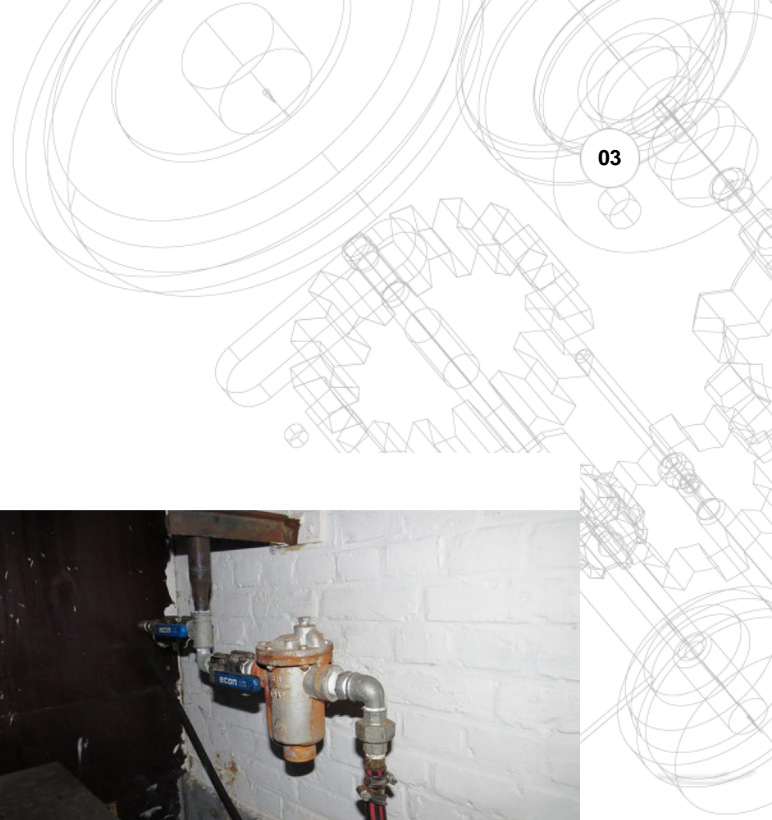

Referencia: MIC-005

Tipo: HF65

Nombre: LAVADORA

Año: 1997

Marca: IPSO International

Ancho mesa: .

Descripción: Lavadora marca IPSO International modelo HF65, año 1997, diametro del cilindro 530mm, calefaccionda por vapor, capacidad 65 litros, capacidad tejido 6kg, 1000rpm

Manufactured in	1997	Capacity	65L
SN		V	50 Hz
Motor	0.55 kW	3 A	Ø Drum 330 mm
Heating	STOOM H. D.	Max. speed	1000 rpm
IPX4	total 0.55 kW	Kinetic energy	1136 N/M
Water pressure		min. 0.5 max. 10 Kg/cm <sup>2</sup> min. 5 max. 10 <sup>3</sup> Kg/cm <sup>2</sup>	
IPSO International N.V. Nieuwstraat 146 8960 Wevelegem Belgium Tel. 056/41.20.54 Fax 056/41.86.74			