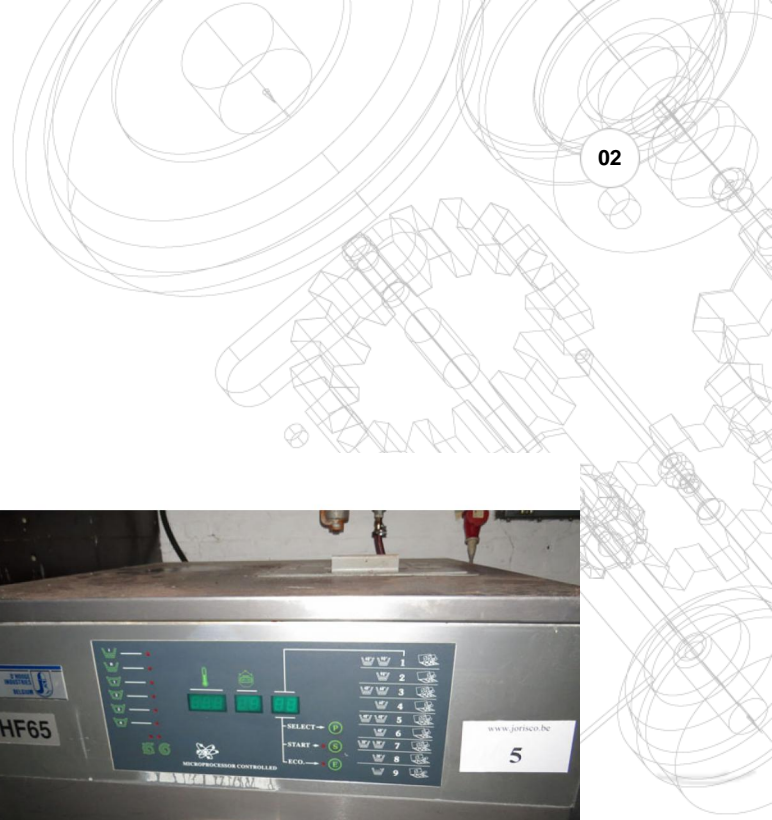

Referencia: MIC-005

Tipo: HF65

Nombre: LAVADORA

Año: 1997

Marca: IPSO International

Ancho mesa: .

Descripción: Lavadora marca IPSO International modelo HF65, año 1997, diametro del cilindro 530mm, calefaccionda por vapor, capacidad 65 litros, capacidad tejido 6kg, 1000rpm

Manufactured in	1997	Capacity	65L
SN		V	50 Hz
Motor	0.55 kW	3 A	Ø Drum 330 mm
Heating	STOOM H. D.	Max. speed	1000 rpm
IPX4	total 0.55 kW	Kinetic energy	1136 N/M
Water pressure		min. 0.5 max. 10 Kg/cm <sup>2</sup> min. 5 max. 10 <sup>3</sup> Kg/cm <sup>2</sup>	
IPSO International N.V. Nieuwstraat 146 8960 Wevelegem Belgium Tel. 056/41.20.54 Fax 056/41.86.74			