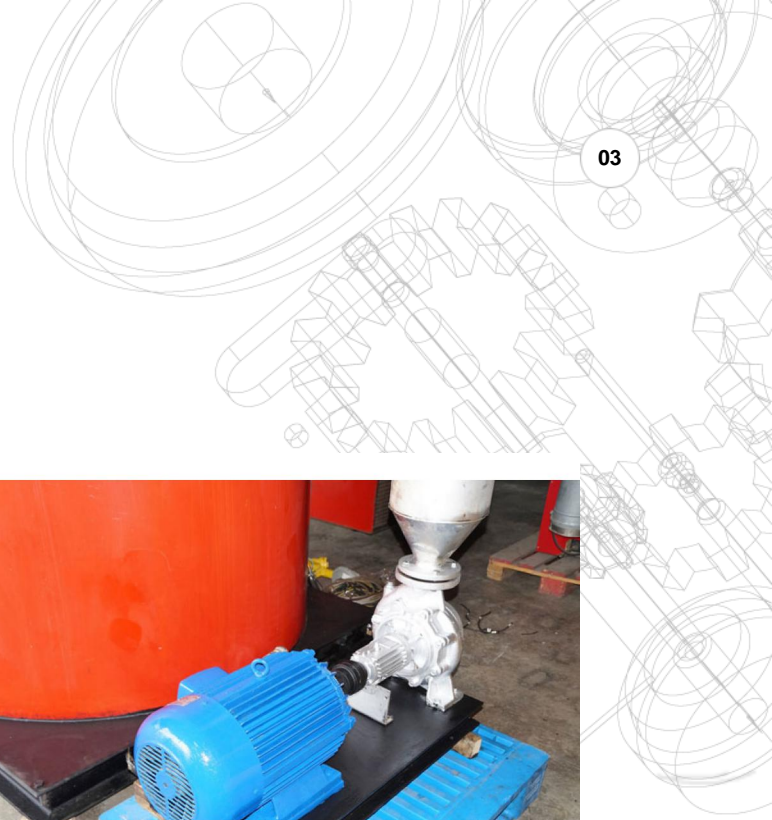

Referencia: RGR-002

Tipo: GF-1000

Nombre: CALDERA DE ACEITE TERMICO

Año: 1985

Marca: Pirobloc

Ancho mesa: .

Descripción: Caldera de aceite termico con quemador de Gas.

Potencia: 1.000.000Kcal.

Presión de diseño 9 bar

Temperatura máxima de servicio 300 °C

**COMERCIAL CATALANA DE MAQUINARIA TEXTIL S.A.**