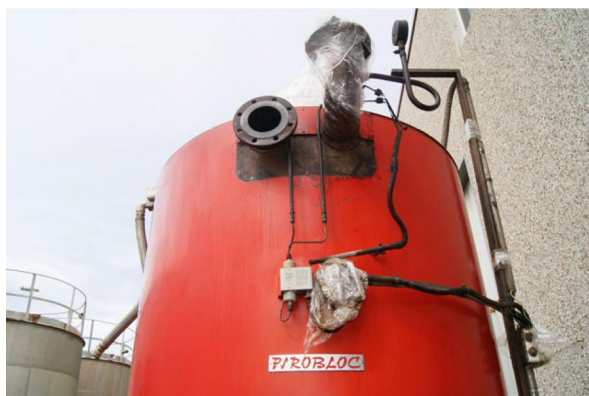

Referencia: RGR-002

Tipo: GF-1000

Nombre: CALDERA DE ACEITE TERMICO

Año: 1985

Marca: Pirobloc

Ancho mesa: .

Descripción: Caldera de aceite termico con quemador de Gas.

Potencia: 1.000.000Kcal.

Presión de diseño 9 bar

Temperatura máxima de servicio 300 °C

**COMERCIAL CATALANA DE MAQUINARIA TEXTIL S.A.**