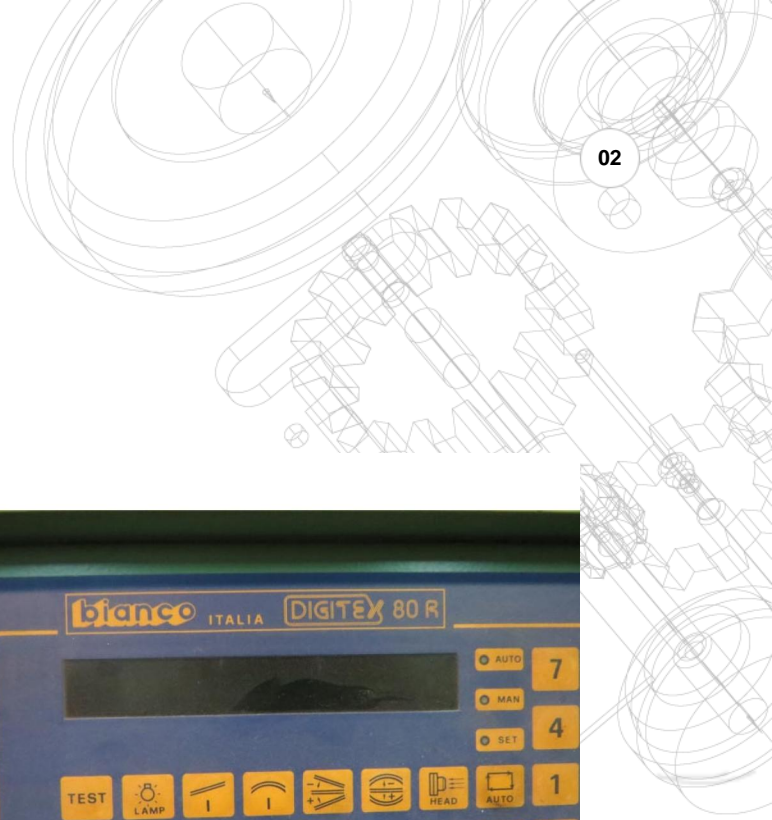

Referencia: DIV-002

Tipo: DIGITEX 80R

Nombre: Enderezador de trama

Año: 1986

Marca: Bianco

Ancho mesa: 1800

Descripción: 4 OPTICAS

DISEG. Kump

OF BOW POWER

DISEG.	DATA	SCALA	RADDRIZZATRAME
		DISEGNATO	CONTROLLATO
		DATA	VISTO
		27/03/1986	
			CIRCUITO DI
			NOTE